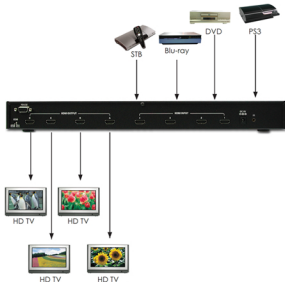

모델명 : NW-HD0404S
 조달 식별 번호 : 23122218
 조달 단가 : 1,840,000

■ 제품특징

- HDMI 1.3, HDCP 1.1 및 DVI 1.0 준수
- 압축 12비트 딥 컬러와 지원하는 새로운 무손실 디지털 비디오 포맷 (Dolby TrueHD, Dolby Digital Plus 및 DTS-HD 마스터 오디오) 디지털오디오
- HDMI 입력, 조정 클럭 위상, 보상되며, 출력이 새로운 표준의 HDMI 신호이므로 지터는 제거
- 각 출력 선택에 대한 입력 소스 LED 표시 지원
- 모든 HDMI 소스와 디스플레이 호환
- 지원하는 PC 및 HDTV 광범위한 해상도 VGA와 UXGA 및 480i 와 1080p
- RS-232 제어
- IR 리모트 컨트롤과 IR 익스텐더 및 블래스터
- Dolby Digital, DTS 디지털 오디오 전송 (32-192kHz Fs 샘플링)
- 지원하는 독립적인 HDMI 포트에서 LPCM7.1 채널 출력
- 1080p/8비트 해상도로 HDMI 케이블 거리 테스트, 입력 출력 소스는 15/15m 까지 실행, 1080p/12비트의 입출력 소스는 15/6m 까지 실행

■ 구성도

■ 상세규격

- 주파수 대역폭 : 2.25Gbps (single link)
- 입력 : 4 x HDMI female ports
- 출력 : 4 x HDMI female ports
- EDID : Standard, TV/Moving Port 1
- HDMI 오디오 출력 : PCM2, PCM5.1, PCM7.1, Dolby5.1, DTS5.1, DD+, DTrueHD, DTS-HD
- HDMI Cable in : 1080p 8bit (15M), 1080p 12bit (15M)
- HDMI Cable out : 1080p 8bit (15M), 1080p 12bit (6M)
- Color Space : RGB_24/36, YCbCr 4:4:4_24/36, YCbCr 4:2:2, xycc
- IR : YES
- DEEP COLOR : 1080p 12bit
- HDMI 해상도 : 480i~1080p 50/60, 1080p 24, VGA~UXGA
- DVI 해상도 : 480i~1080p 50/60, 1080p 24, VGA~UXGA
- 전원 : 5VDC/6A